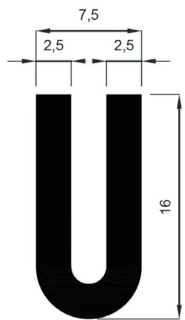

Ref: 412 P

Ref: 411 P

PERFILES varios

Perfil en caucho esponjoso Ref: 01

Perfil caucho esponjoso
Media caña 20 x 12

Perfil en caucho esponjoso Ø 12

Perfil en PVC altura 8mm
regata 1,5—2mm

Perfil en caucho EPDM Ref: 21

Perfil en PVC altura 6mm
regata 1mm
Ref: 02

Ref: 02 adh
(Negro, Gris, transparente)

Perfil de caucho esponjoso
ref: Omega

**Perfiles en caucho y silicona
Forma U**

Ref: 07

Ref: 04

Ref: 05 goma y silicona

Ref: 10

Ref: 8,5

Ref: 12

Ref: 06

Ref: 08

Ref: 11

Se pueden hacer perfiles a partir de croquis y cantidades mínimas

Distintos perfiles

Ref: 16

Ref: 4,5

Ref: 17

Ref: 1/2

Ref: 20

Ref: 09

Ref: 24

Ref: 03

Ref: 107