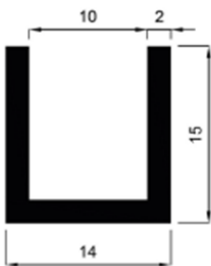

Ref: 412 P

Ref: 411 P

PERFILES varios

Perfil en caucho esponjoso Ref: 01

Perfil caucho esponjoso
Media caña 20 x 12

Perfil en caucho esponjoso Ø 12

Perfil en PVC altura 8mm
regata 1,5—2mm

Perfil en caucho EPDM Ref: 21

Ref: 8,5

Ref: 12

Ref: 06

Ref: 08

Ref: 11

Se pueden hacer perfiles a partir de croquis y cantidades mínimas

Distintos perfiles

Ref: 16

Ref: 4,5

Ref: 17

Ref: 1/2

Ref: 20

Ref: 09

Ref: 24

Ref: 03

Ref: 107

Perfil goma para escalera

Perfil goma forma L 20 x 20

Perfil goma forma L 30 x 30

Perfil goma forma L 40 x 40

Perfil goma esponjosa forma L

L 40 x 40 y L 60 x 60

Perfiles para acristalar
Hueco de 1-2mm y de 3-4mm