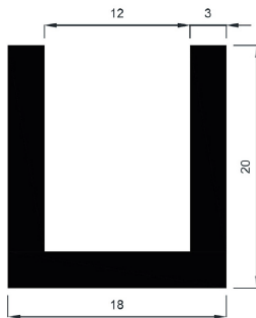

Ref: 4,5

Ref: 17

Ref: 1/2

Ref: 20

Ref: 09

Ref: 24

Ref: 03

Ref: 107

Perfil goma para escalera

Perfil goma forma L 20 x 20

Perfil goma forma L 30 x 30

Perfil goma forma L 40 x 40

Perfil goma esponjosa forma L

L 40 x 40 y L 60 x 60

Perfiles para acristalar
Hueco de 1-2mm y de 3-4mm