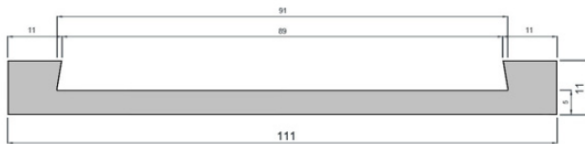

Perfil en caucho EPDM Blanco
Ref: 110