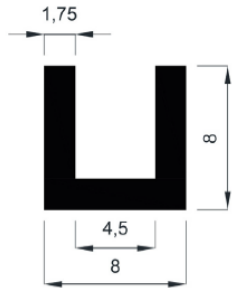

Distintos perfiles

Ref: 4,5

Ref: 03

Se pueden hacer perfiles a partir de croquis y cantidades mínimas