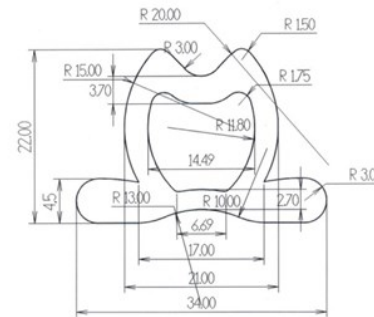

Perfil en caucho EPDM Ref: 14