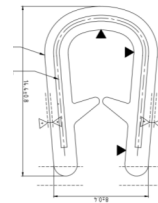

Perfiles armados

Ref: 401