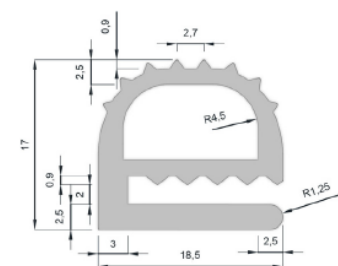

Perfil en silicona gris y caucho EPDM negro 1/2 caña c/pestaña

Se pueden hacer perfiles a partir de croquis y cantidades mínimas