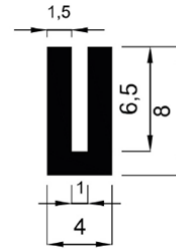

Ref: 412 P

Ref: 411 P

PERFILES varios

Perfil en caucho esponjoso Ref: 01

Perfil caucho esponjoso
Media caña 20 x 12

Perfil en caucho esponjoso Ø 12

Perfil en PVC altura 8mm
regata 1,5—2mm

Perfil en caucho EPDM Ref: 21

Perfil en PVC altura 6mm
regata 1mm
Ref: 02

Ref: 02 adh
(Negro, Gris, transparente)

Perfil de caucho esponjoso
ref: Omega

**Perfiles en caucho y silicona
Forma U**

Ref: 07

Ref: 04

Ref: 05 goma y silicona

Ref: 10

Ref: 8,5

Ref: 12

Ref: 06

Ref: 08

Ref: 11

Se pueden hacer perfiles a partir de croquis y cantidades mínimas

Distintos perfiles

Ref: 16

Perfil goma para escalera

Perfil goma forma L 20 x 20

Perfil goma forma L 30 x 30

Perfil goma forma L 40 x 40

Perfil goma esponjosa forma L

L 40 x 40 y L 60 x 60

Perfiles para acristalar
Hueco de 1-2mm y de 3-4mm