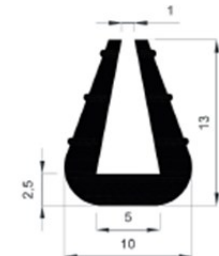

Ref: 412 P

Ref: 411 P

PERFILES varios

Perfil en caucho esponjoso Ref: 01

Perfil caucho esponjoso
Media caña 20 x 12

Perfil en caucho esponjoso Ø 12

Perfil en PVC altura 8mm
regata 1,5—2mm

Perfil en caucho EPDM Ref: 21

Perfil en PVC altura 6mm
regata 1mm
Ref: 02

Ref: 02 adh
(Negro, Gris, transparente)

Perfil de caucho esponjoso
ref: Omega

**Perfiles en caucho y silicona
Forma U**

Ref: 07

Ref: 04

Ref: 05 goma y silicona

Ref: 10

Ref: 8,5

Ref: 12

Ref: 06

Ref: 08

Ref: 11

Se pueden hacer perfiles a partir de croquis y cantidades mínimas

Distintos perfiles

Ref: 16

Ref: 4,5

Ref: 17

Ref: 1/2

Ref: 20

Ref: 09

Ref: 24

Ref: 03

Ref: 107