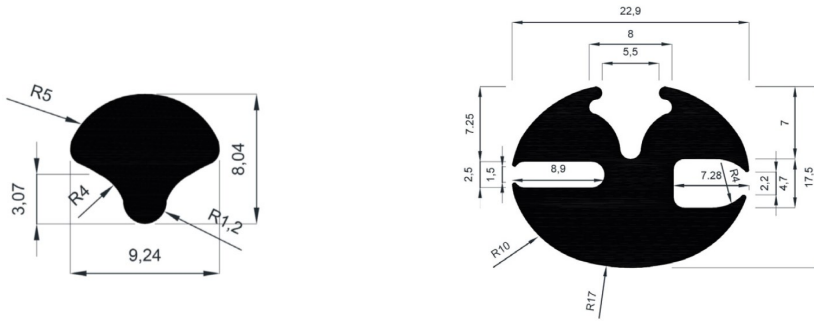

Perfil en caucho EPDM
Ref: 105 + junquillo