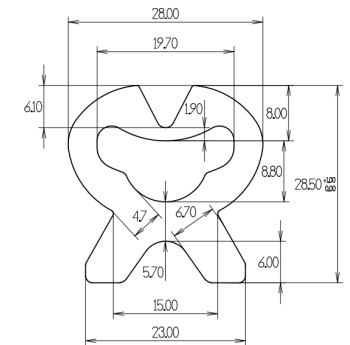

Ref: 412 P

Ref: 411 P

PERFILES varios

Perfil en caucho esponjoso Ref: 01

Perfil caucho esponjoso
Media caña 20 x 12

Perfil en caucho esponjoso Ø 12

Perfil en PVC altura 8mm
regata 1,5—2mm

Perfil en caucho EPDM Ref: 21

Ref: 4,5

Ref: 17

Ref: 1/2

Ref: 20

Ref: 09

Ref: 24

Ref: 03

Ref: 107

Perfil en caucho EPDM Ref: 15 limpia

Perfil en caucho EPDM Ref: 13 forma H

Perfil en caucho EPDM Ref: 14

Perfil en caucho EPDM Ref: 14/2

Perfil en silicona gris y caucho EPDM negro 1/2 caña c/pestaña

Se pueden hacer perfiles a partir de croquis y cantidades mínimas

Perfil goma para escalera

Perfil goma forma L 20 x 20

Perfil goma forma L 30 x 30

Perfil goma forma L 40 x 40

Perfil goma esponjosa forma L

L 40 x 40 y L 60 x 60

Perfiles para acristalar
Hueco de 1-2mm y de 3-4mm