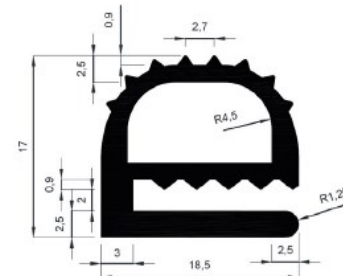

Perfil en caucho EPDM Ref: 15 limpia

Perfil en caucho EPDM Ref: 13 forma H

Perfil en caucho EPDM Ref: 14

Perfil en caucho EPDM Ref: 14/2

Perfil en silicona gris y caucho EPDM negro 1/2 caña c/pestaña

Se pueden hacer perfiles a partir de croquis y cantidades mínimas

Perfil goma para escalera

Perfil goma forma L 20 x 20

Perfil goma forma L 30 x 30

Perfil goma forma L 40 x 40

Perfil goma esponjosa forma L

L 40 x 40 y L 60 x 60

Perfiles para acristalar
Hueco de 1-2mm y de 3-4mm