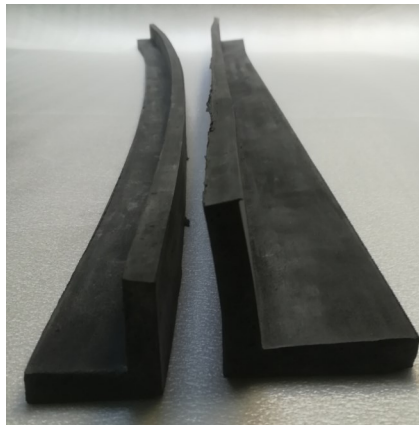

Ref: 412 P

Ref: 411 P

PERFILES varios

Perfil en caucho esponjoso Ref: 01

Perfil caucho esponjoso
Media caña 20 x 12

Perfil en caucho esponjoso Ø 12

Perfil en PVC altura 8mm
regata 1,5—2mm

Perfil en caucho EPDM Ref: 21

Perfil en caucho EPDM
Ref: 18 Abrazadera

Perfil en caucho EPDM Ref: 19 forma 9

Perfil en caucho EPDM
Ref: 105 + junquillo

Perfil en caucho EPDM Blanco
Ref: 110

Se pueden hacer perfiles a partir de croquis y cantidades mínimas

Perfil goma para escalera

Perfil goma forma L 20 x 20

Perfil goma forma L 30 x 30

Perfil goma forma L 40 x 40

Perfil goma esponjosa forma L

L 40 x 40 y L 60 x 60

Perfiles para acristalar
Hueco de 1-2mm y de 3-4mm