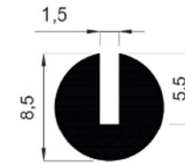

Ref: 412 P

Ref: 411 P

PERFILES varios

Perfil en caucho esponjoso Ref: 01

Perfil caucho esponjoso
Media caña 20 x 12

Perfil en caucho esponjoso Ø 12

Perfil en PVC altura 8mm
regata 1,5—2mm

Perfil en caucho EPDM Ref: 21

Perfil en PVC altura 6mm
regata 1mm
Ref: 02

Ref: 02 adh
(Negro, Gris, transparente)

Perfil de caucho esponjoso
ref: Omega

**Perfiles en caucho y silicona
Forma U**

Ref: 07

Ref: 04

Ref: 05 goma y silicona

Ref: 10

Ref: 8,5

Ref: 12

Ref: 06

Ref: 08

Ref: 11

Se pueden hacer perfiles a partir de croquis y cantidades mínimas

Distintos perfiles

Ref: 16