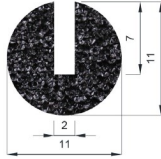

Ref: 412 P

Ref: 411 P

PERFILES varios

Perfil en caucho esponjoso Ref: 01

Perfil caucho esponjoso
Media caña 20 x 12

Perfil en caucho esponjoso Ø 12

Perfil en PVC altura 8mm
regata 1,5—2mm

Perfil en caucho EPDM Ref: 21

Perfil en PVC altura 6mm
regata 1mm
Ref: 02

Ref: 02 adh
(Negro, Gris, transparente)

Perfil de caucho esponjoso
ref: Omega

**Perfiles en caucho y silicona
Forma U**

Ref: 07

Ref: 04

Ref: 05 goma y silicona

Ref: 10

Ref: 8,5

Ref: 12

Ref: 06

Ref: 08

Ref: 11

Se pueden hacer perfiles a partir de croquis y cantidades mínimas

Distintos perfiles

Ref: 16

Perfil goma para escalera

Perfil goma forma L 20 x 20

Perfil goma forma L 30 x 30

Perfil goma forma L 40 x 40

Perfil goma esponjosa forma L

L 40 x 40 y L 60 x 60

Perfiles para acristalar
Hueco de 1-2mm y de 3-4mm