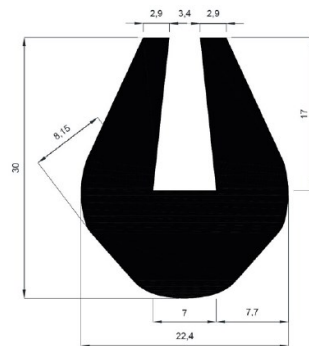

Ref: 412 P

Ref: 411 P

PERFILES varios

Perfil en caucho esponjoso Ref: 01

Perfil caucho esponjoso
Media caña 20 x 12

Perfil en caucho esponjoso Ø 12

Perfil en PVC altura 8mm
regata 1,5—2mm

Perfil en caucho EPDM Ref: 21

Perfil en PVC altura 6mm
regata 1mm
Ref: 02

Ref: 02 adh
(Negro, Gris, transparente)

Perfil de caucho esponjoso
ref: Omega

**Perfiles en caucho y silicona
Forma U**

Ref: 07

Ref: 04

Ref: 05 goma y silicona

Ref: 10

Ref: 4,5

Ref: 17

Ref: 1/2

Ref: 20

Ref: 09

Ref: 24

Ref: 03

Ref: 107

Perfil goma para escalera

Perfil goma forma L 20 x 20

Perfil goma forma L 30 x 30

Perfil goma forma L 40 x 40

Perfil goma esponjosa forma L

L 40 x 40 y L 60 x 60

Perfiles para acristalar
Hueco de 1-2mm y de 3-4mm