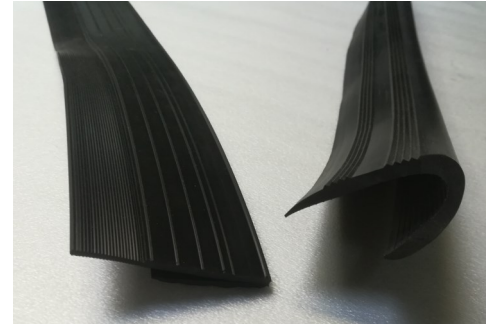

Perfil en caucho EPDM
Ref: 18 Abrazadera

Perfil en caucho EPDM Ref: 19 forma 9

Perfil en caucho EPDM
Ref: 105 + junquillo

Perfil en caucho EPDM Blanco
Ref: 110

Se pueden hacer perfiles a partir de croquis y cantidades mínimas

Perfil goma para escalera

Perfil goma forma L 20 x 20

Perfil goma forma L 30 x 30

Perfil goma forma L 40 x 40

Perfil goma esponjosa forma L

L 40 x 40 y L 60 x 60

Perfiles para acristalar
Hueco de 1-2mm y de 3-4mm