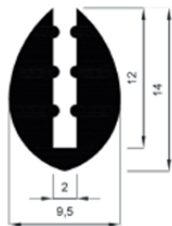

Ref: 412 P

Ref: 411 P

PERFILES varios

Perfil en caucho esponjoso Ref: 01

Perfil caucho esponjoso
Media caña 20 x 12

Perfil en caucho esponjoso Ø 12

Perfil en PVC altura 8mm
regata 1,5—2mm

Perfil en caucho EPDM Ref: 21

Ref: 8,5

Ref: 12

Ref: 06

Ref: 08

Ref: 11

Se pueden hacer perfiles a partir de croquis y cantidades mínimas

Distintos perfiles

Ref: 16

Ref: 4,5

Ref: 17

Ref: 1/2

Ref: 20

Ref: 09

Ref: 24

Ref: 03

Ref: 107