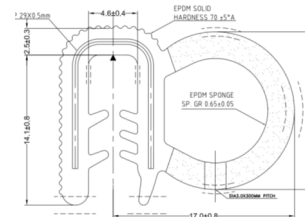

CROQUIS PERFILES

Perfiles armados

Ref: 412