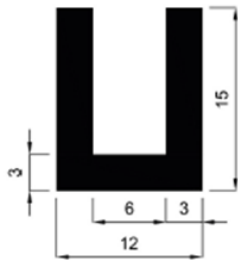

Ref: 412 P

Ref: 411 P

PERFILES varios

Perfil en caucho esponjoso Ref: 01

Perfil caucho esponjoso
Media caña 20 x 12

Perfil en caucho esponjoso Ø 12

Perfil en PVC altura 8mm
regata 1,5—2mm

Perfil en caucho EPDM Ref: 21

Perfil en PVC altura 6mm
regata 1mm
Ref: 02

Ref: 02 adh
(Negro, Gris, transparente)

Perfil de caucho esponjoso
ref: Omega

**Perfiles en caucho y silicona
Forma U**

Ref: 07

Ref: 04

Ref: 05 goma y silicona

Ref: 10

Ref: 8,5

Ref: 12

Ref: 06

Ref: 08

Ref: 11

Se pueden hacer perfiles a partir de croquis y cantidades mínimas

Distintos perfiles

Ref: 16

Ref: 4,5

Ref: 17

Ref: 1/2

Ref: 20

Ref: 09

Ref: 24

Ref: 03

Ref: 107