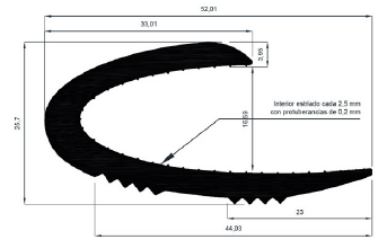

Perfil en caucho EPDM
Ref: 18 Abrazadera

Perfil en caucho EPDM Ref: 19 forma 9

Perfil en caucho EPDM
Ref: 105 + junquillo

Perfil en caucho EPDM Blanco
Ref: 110

Se pueden hacer perfiles a partir de croquis y cantidades mínimas

Perfil goma para escalera

Perfil goma forma L 20 x 20

Perfil goma forma L 30 x 30

Perfil goma forma L 40 x 40

Perfil goma esponjosa forma L

L 40 x 40 y L 60 x 60

Perfiles para acristalar
Hueco de 1-2mm y de 3-4mm