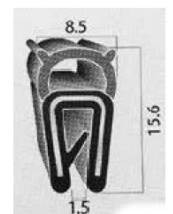

Ref: 412 P

Ref: 411 P

PERFILES varios

Perfil en caucho esponjoso Ref: 01

Perfil caucho esponjoso
Media caña 20 x 12

Perfil en caucho esponjoso Ø 12

Perfil en PVC altura 8mm
regata 1,5—2mm

Perfil en caucho EPDM Ref: 21

Perfil en PVC altura 6mm
regata 1mm
Ref: 02

Ref: 02 adh
(Negro, Gris, transparente)

Perfil de caucho esponjoso
ref: Omega

**Perfiles en caucho y silicona
Forma U**

Ref: 07

Ref: 04

Ref: 05 goma y silicona

Ref: 10