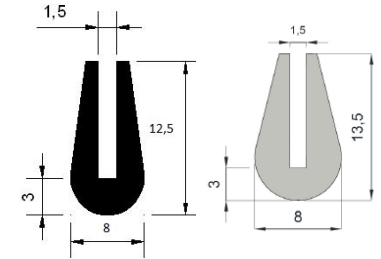

Ref: 412 P

Ref: 411 P

PERFILES varios

Perfil en caucho esponjoso Ref: 01

Perfil caucho esponjoso
Media caña 20 x 12

Perfil en caucho esponjoso Ø 12

Perfil en PVC altura 8mm
regata 1,5—2mm

Perfil en caucho EPDM Ref: 21

Perfil en PVC altura 6mm
regata 1mm
Ref: 02

Ref: 02 adh
(Negro, Gris, transparente)

Perfil de caucho esponjoso
ref: Omega

**Perfiles en caucho y silicona
Forma U**

Ref: 07

Ref: 04

Ref: 05 goma y silicona

Ref: 10

Ref: 8,5

Ref: 12

Ref: 06

Ref: 08

Ref: 11

Se pueden hacer perfiles a partir de croquis y cantidades mínimas

Distintos perfiles

Ref: 16

Perfil goma para escalera

Perfil goma forma L 20 x 20

Perfil goma forma L 30 x 30

Perfil goma forma L 40 x 40

Perfil goma esponjosa forma L

L 40 x 40 y L 60 x 60

Perfiles para acristalar
Hueco de 1-2mm y de 3-4mm