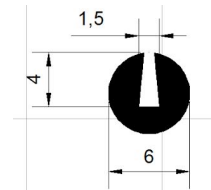

Ref: 412 P

Ref: 411 P

PERFILES varios

Perfil en caucho esponjoso Ref: 01

Perfil caucho esponjoso
Media caña 20 x 12

Perfil en caucho esponjoso Ø 12

Perfil en PVC altura 8mm
regata 1,5—2mm

Perfil en caucho EPDM Ref: 21

Perfil en PVC altura 6mm
regata 1mm
Ref: 02

Ref: 02 adh
(Negro, Gris, transparente)

Perfil de caucho esponjoso
ref: Omega

**Perfiles en caucho y silicona
Forma U**

Ref: 07

Ref: 04

Ref: 05 goma y silicona

Ref: 10