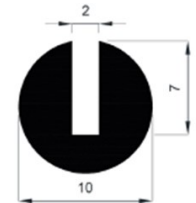

Ref: 412 P

Ref: 411 P

PERFILES varios

Perfil en caucho esponjoso Ref: 01

Perfil caucho esponjoso
Media caña 20 x 12

Perfil en caucho esponjoso Ø 12

Perfil en PVC altura 8mm
regata 1,5—2mm

Perfil en caucho EPDM Ref: 21

Perfil en PVC altura 6mm
regata 1mm
Ref: 02

Ref: 02 adh
(Negro, Gris, transparente)

Perfil de caucho esponjoso
ref: Omega

**Perfiles en caucho y silicona
Forma U**

Ref: 07

Ref: 04

Ref: 05 goma y silicona

Ref: 10

Ref: 8,5

Ref: 12

Ref: 06

Ref: 08

Ref: 11

Se pueden hacer perfiles a partir de croquis y cantidades mínimas

Distintos perfiles

Ref: 16