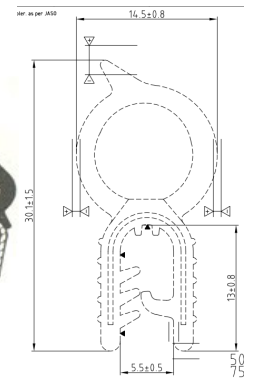

CROQUIS PERFILES

Perfiles armados

Ref: 401

Ref: 402

Ref: 412

Ref: 411

Ref: 412 G

Ref: 411 G

Ref: 412 P

Ref: 411 P

PERFILES varios

Perfil en caucho esponjoso Ref: 01

Perfil caucho esponjoso
Media caña 20 x 12

Perfil en caucho esponjoso Ø 12

Perfil en PVC altura 8mm
regata 1,5—2mm

Perfil en caucho EPDM Ref: 21

Perfil en PVC altura 6mm
regata 1mm
Ref: 02

Ref: 02 adh
(Negro, Gris, transparente)

Perfil de caucho esponjoso
ref: Omega

**Perfiles en caucho y silicona
Forma U**

Ref: 07

Ref: 04

Ref: 05 goma y silicona

Ref: 10

Perfil goma para escalera

Perfil goma forma L 20 x 20

Perfil goma forma L 30 x 30

Perfil goma forma L 40 x 40

Perfil goma esponjosa forma L

L 40 x 40 y L 60 x 60

Perfiles para acristalar
Hueco de 1-2mm y de 3-4mm